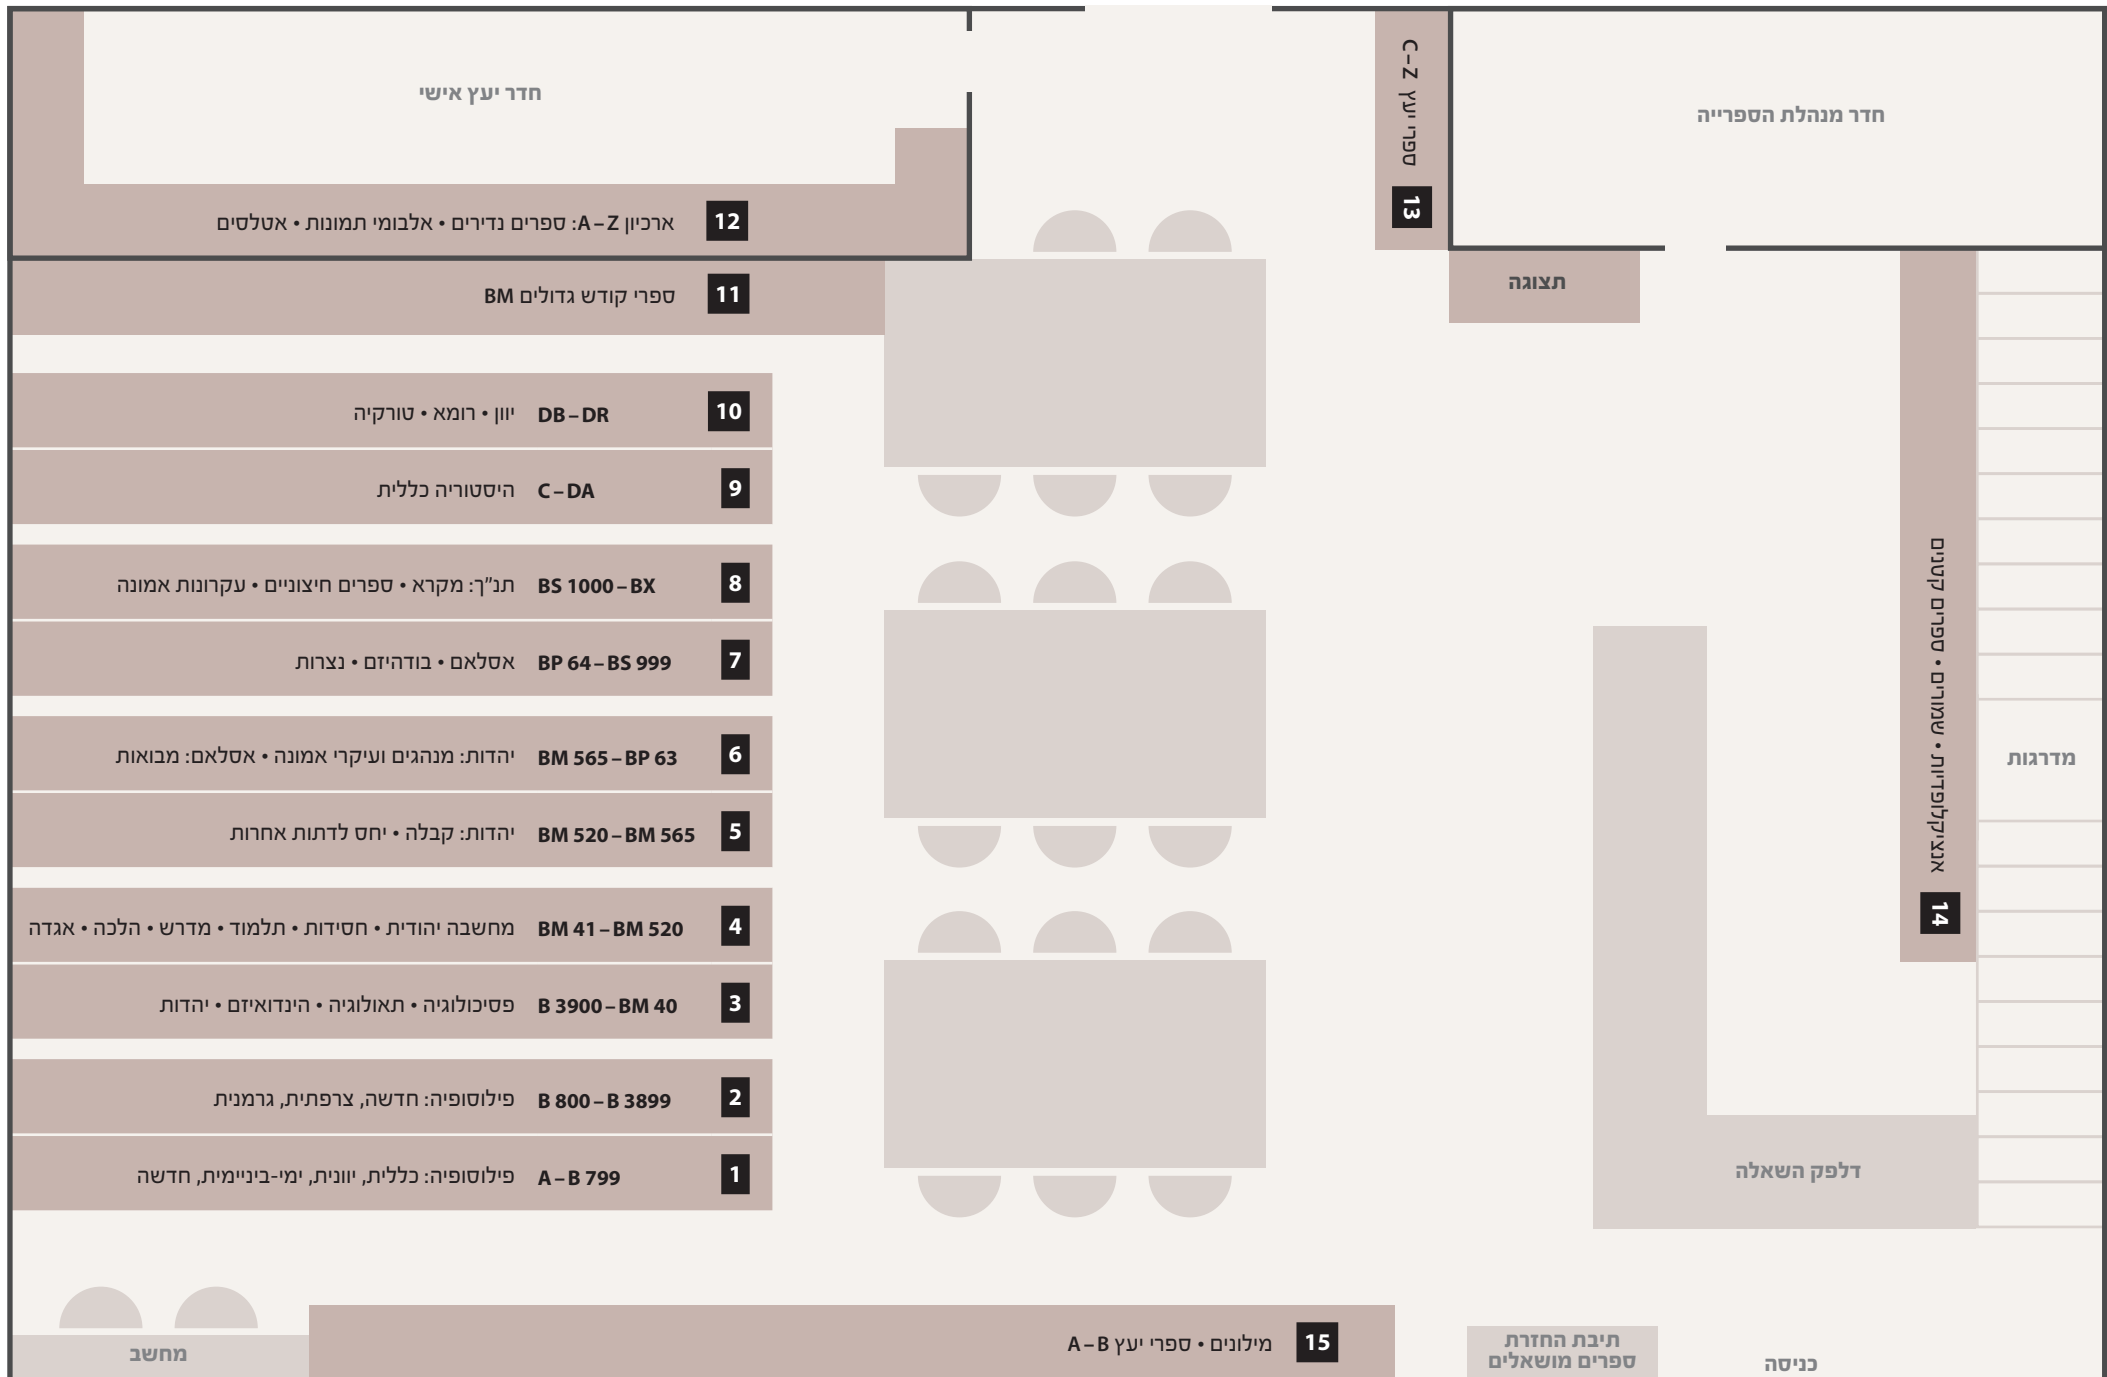

ספריית שלם • קומת כניסה

ספריית שלם • קומה עליונה

	16 DS - DS 59	17 DS 60 - DS 79	18 DS 79 - DS 109	19 DS 109 - DS 119	20 DS 119	21 DS 119 - DS 125	22 DS 125 - DS 126	23 DS 126 - DS 135	24 DS 135 - DS 141
	העולם הערבי והמוסלמי	המזרח התיכון עיראק	עיראק לבנון סוריה ארץ ישראל ירושלים	ירושלים מיעוטים בישראל עם ישראל בעת העתיקה	מלחמות ישראל והעולם הערבי	מלחמות ישראל והעולם הערבי עם ישראל בעת החדשה	ישראל טרום הקמת המדינה	תולדות מדינת ישראל יהודים בגולה	יהודים בגולה השואה ואנטישמיות
כתבי עת • Journals	מחשב		מחשב				מחשב		
	<div style="border: 1px solid black; height: 200px; width: 100%;"></div>								
									מדרגות
									מחסן
	סוציולוגיה מגדר	ארה"ב סטטיסטיקה כלכלה	איראן הודו מצרים ארה"ב	ציונות ירדן איראן	השואה ואנטישמיות ציונות				
	29 HM 100 - HV 6431	28 E 745 - HM 99	27 DS 318 - E 744	26 DS 151 - DS 318	25 DS 141 - DS 150				